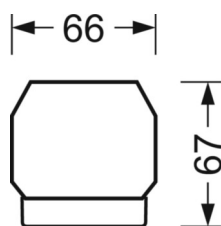

Механика

цвет корпуса	черный RAL 9005
размеры (LxWxH/ДxН)	1531mm x 55mm x 37mm
вес (нетто)	1.9kg
Вид монтажа	сборка трековых систем, световая структура

DEEP-LINK

<https://www.regiolum.de/ru/article/19470006104>

Ссылка	LED 8000lm 830
ηLB	100 %
Φ ↓/↑	90 % / 10 %
UGR поп./вдоль	26.3 / 25.7

размеры

L	1531 mm	Длина
B	55 mm	Ширина
H	37 mm	Высота