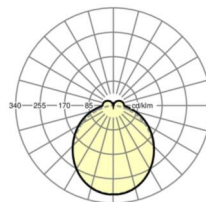

Оптика

Оснастка	LED, цветопередача/оттенок света CRI ≥ 80 / 3000K
Допуск для координаты цветности (MacAdam)	3SDCM
Номинальный световой поток	7137lm
Срок службы LED	50000h L80/B10 (Tq 35°C)
светоотдача светильников	134lm/W
Угол излучения	115° (C0) / 110° (C90)
UGR поп./вдоль	26.3 / 25.7

Механика

цвет корпуса	черный RAL 9005
размеры (LxWxH/ДxН)	1531mm x 55mm x 37mm
вес (нетто)	1.9kg
Вид монтажа	сборка трековых систем, световая структура

DEEP-LINK

<https://www.regiolum.de/ru/article/19470006104>

Ссылка	LED 8000lm 830
ηLB	100 %
Φ ↓/↑	90 % / 10 %
UGR поп./вдоль	26.3 / 25.7

размеры

L	1531 mm	Длина
B	55 mm	Ширина
H	37 mm	Высота