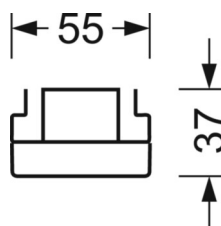

Механика

цвет корпуса	черный RAL 9005
размеры (LxWxH/ДxН)	1531mm x 55mm x 37mm
вес (нетто)	1.9kg
Вид монтажа	сборка трековых систем, световая структура

DEEP-LINK

<https://www.regiolum.de/ru/article/19470006104>

Ссылка	LED 8000lm 830
ηLB	100 %
Φ ↓/↑	90 % / 10 %
UGR поп./вдоль	26.3 / 25.7

размеры

L	1531 mm	Длина
B	55 mm	Ширина
H	37 mm	Высота